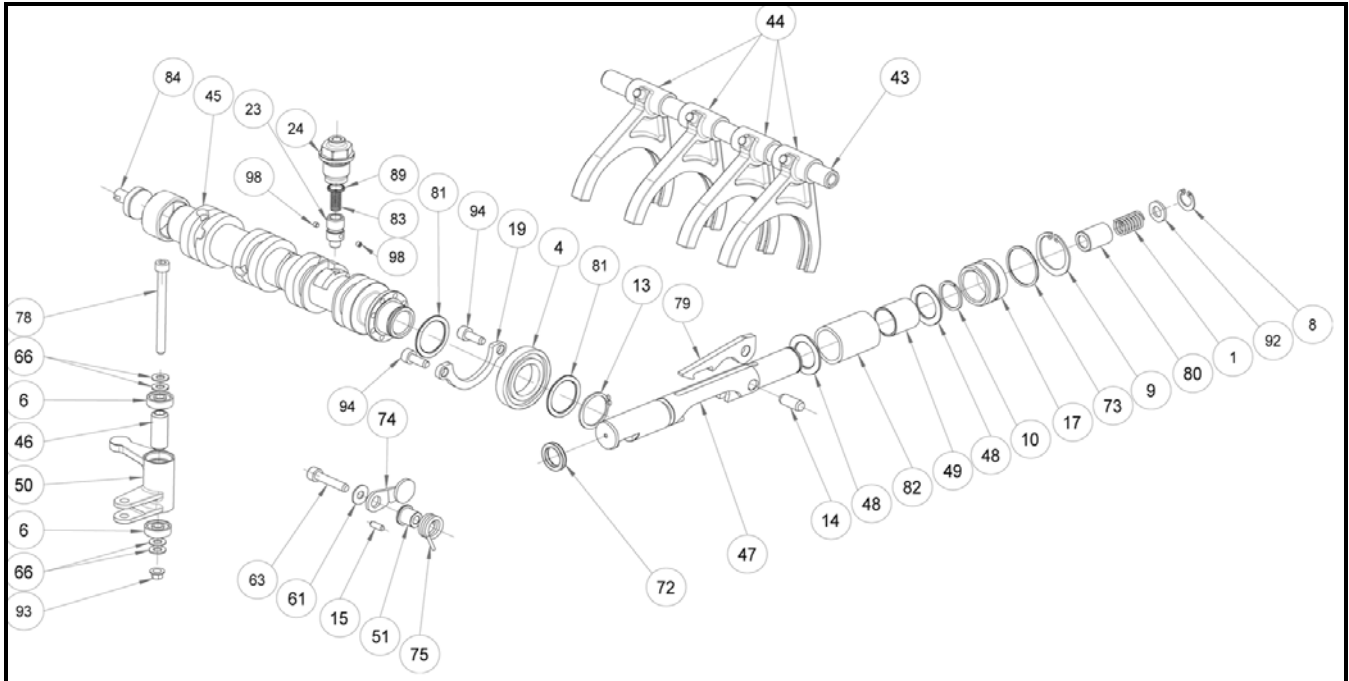

Hewland FTR Selector Assembly

ITEM NUMBER	WRD NUMBER	HEWLAND NUMBER	DESCRIPTION	PRICE
1	WRD-SIN-022	102-260-9	SPRING	\$9.25
2	WRD-SIN-023	105-260-6	BEARING BARREL REAR	\$27.50
4	WRD-SIN-024	BEA-141	BEARING BARREL FRONT	\$20.00
6	WRD-SIN-025	BEA-162	BEARING BELLCRANK	\$14.00
8	WRD-SIN-026	CIR-082	CIRCLIP PAWL TENSIONER	\$2.50
9	WRD-SIN-027	CIR-083	CIRCLIP RACK	\$2.50
10	WRD-SIN-028	CIR-084	CIRCLIP RACK SPRING	\$2.50
13	WRD-SIN-029	DGB-239-0	CIRCLIP SELECTOR BEARING	\$2.50
14	WRD-SIN-030	DOW-024	DOWEL	\$16.75
15	WRD-SIN-031	F3A-202-9A	DOWEL	\$20.75
17	WRD-HL-FTR2011	HFTR2011	SELECTOR RACK STOP	\$41.00
19	WRD-HL-FTR2022	HFTR2022	RETAINING PLATE	\$95.00
23	WRD-HL-FTR21035	HFTR21035	REV LOCKOUT PLUNGER	\$78.00
24	WRD-HL-FTR21036	HFTR21036	REV LOCKOUT PLUG	\$97.00
43	WRD-HL-FTR246	HFTR246	SELECTOR RAIL	\$157.00
44	WRD-HL-FTR250	HFTR250	SELECTOR FORK	\$420.00
45	WRD-HL-FTR260	HFTR260	SELECTOR BARREL	\$1,307.00
46	WRD-HL-FTR2602	HFTR2602	SPACER TUBE	\$47.00
47	WRD-HL-FTR2603	HFTR2603	SELECTOR RACK	\$528.00
48	WRD-HL-FTR2604	HFTR2604	SELECTOR RACK WASHER	\$14.00
49	WRD-HL-FTR2605	HFTR2605	SLEEVE-TRAVEL STOP	\$16.00
50	WRD-HL-FTR2607	HFTR2607	BELL CRANK	\$306.00
51	WRD-HL-FTR2608	HFTR2608	SPRING TRUNION	\$140.00
61	WRD-SIN-032	HP-M-7039	WASHER	\$10.00
63	WRD-SIN-033	HP-M-9054	CAP SCREW	\$1.25
66	WRD-SIN-034	HFTR202-9	WASHER	\$0.05
72	WRD-SIN-035	ORI-085	QUAD RING	\$2.25
73	WRD-SIN-036	ORI-097	O-RING	\$0.95
74	WRD-HL-PCT2602	PCT-260-2	DRUM STOPPER	\$37.50
75	WRD-HL-PCT2603	PCT-260-3	COIL SPRING	\$7.50
78	WRD-SIN-037	SCR-121	SET SCREW	\$2.75
79	WRD-HL-SPH1077	SPH1077-M3	SELECTOR PAWL	\$142.00
80	WRD-HL-SPH1078	SPH1078-M3	PLUNGER	\$145.00
81	WRD-HL-FTR26010	HFTR26010	BARREL SPACER	\$126.00
82	WRD-SIN-038	SPR-057	COMPRESSION SPRING RACK	\$9.75
83	WRD-SIN-039	SPR-058	COMPRESSION SPRING - REV LOCK	\$9.75
84			ROT POT DRIVE	\$55.00
89	WRD-SIN-040	ORI-001	O-RING REV LOCK	\$0.75
92	WRD-SIN-041	HF3D-2361	WASHER	\$0.75
93	WRD-SIN-042	NUT-005	LOCK NUT	\$1.50
94	WRD-SIN-043	HP-N-9006	CAP SCREW	\$0.75
98	WRD-SIN-044	HP-M-9008	GRUB SCREW	\$0.75