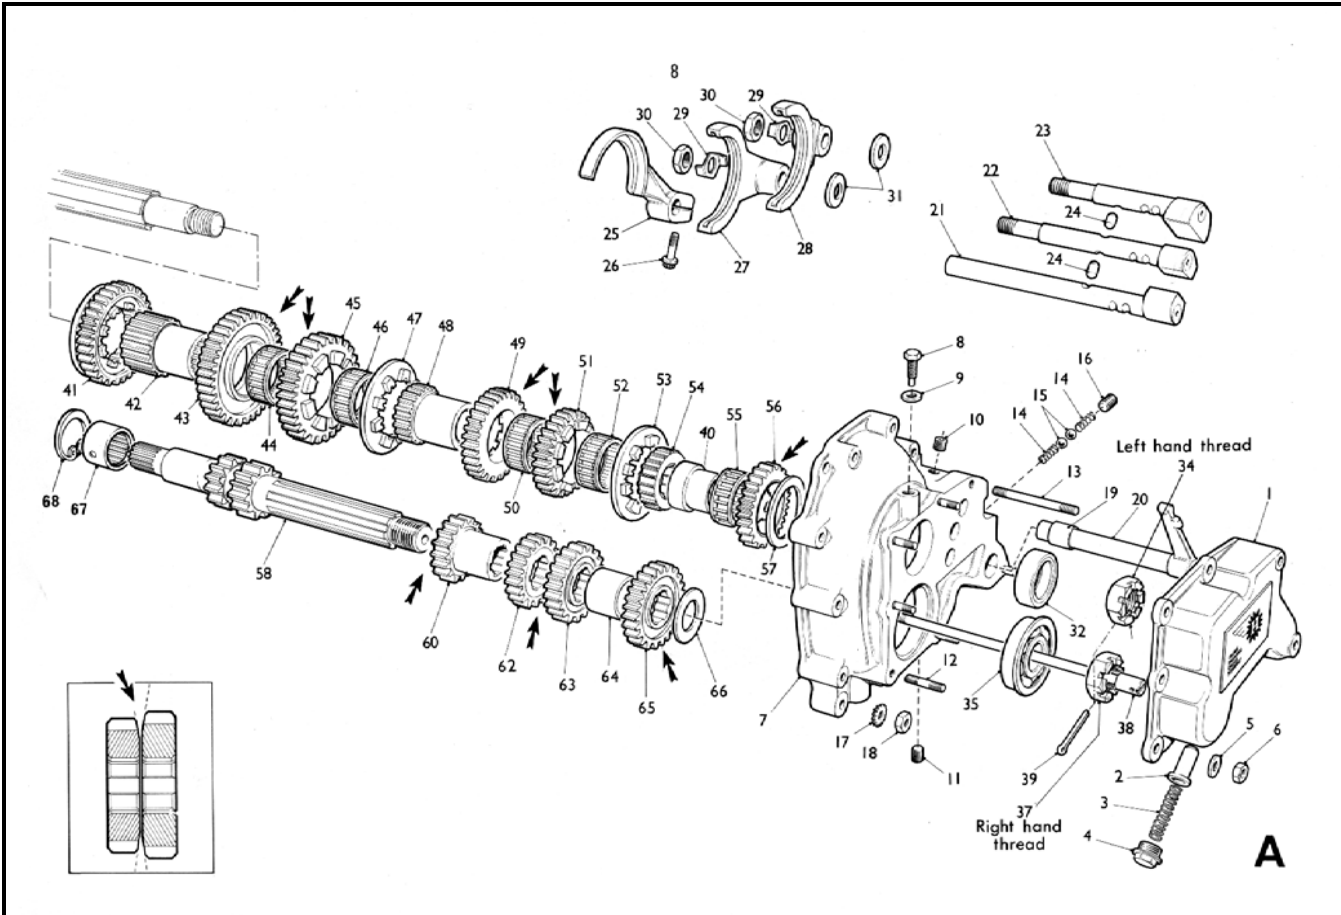

## Hewland Mk Series Bearing Carrier

ITEM NUMBER	WRD NUMBER	HEWLAND NUMBER	DESCRIPTION	PRICE
1	WRD-HL-C204	HHC204	END COVER-HEWLAND	\$268.00
1	WRD-WEB-001	HHC204	END COVER -WEBSTER	\$150.00
2	WRD-HL-C2030	HHC2030	PLUNGER REVERSE LOCKOUT - HEWLAND	\$52.00
2	WRD-WEB-002	HHC2030	PLUNGER REVERSE LOCKOUT - WEBSTER	\$20.00
3	WRD-SIN-045	HFT2032	SPRING	\$2.25
4	WRD-HL-FT2035	HFT2035	PLUG - REVERSE LOCKOUT - HEWLAND	\$17.00
4	WRD-WEB-003	HFT2035	PLUG - REVERSE LOCKOUT - WEBSTER	\$13.30
5	WRD-SIN-046	HHC2029	1/4" WASHER	\$0.05
6	WRD-SIN-047	HHC20210	1/4" NUT	\$0.25
7	WRD-HL-C202	HHC202	BEARING CARRIER - HEWLAND	\$1,453.00
7	WRD-WEB-004	HHC202	BEARING CARRIER - WEBSTER	\$650.00
8	WRD-SIN-048	HFT2376	RETAINING BOLT - HEWLAND	\$2.25
8	WRD-SIN-049	HFT2376	RETAINING BOLT - WEBSTER ONLY	\$2.25
9	WRD-SIN-050	HFT2027	5/16" WASHER -0.062"	\$0.05
9	WRD-SIN-051	HFT2027A	5/16" WASHER - 0.032"	\$0.05
10	WRD-SIN-052	HFT2028	PLUG - INTERLOCKER	\$1.25
11	WRD-SIN-053	HHC2028	DRAIN PLUG	\$1.50
11	WRD-SIN-054	HHC2028	DRAIN PLUG - MAGNETIC	\$3.75
12	WRD-SIN-055	HHC2025	1/4" STUD SHORT	\$1.75
13	WRD-SIN-056	HHC2026	1/4" STUD LONG	\$2.50